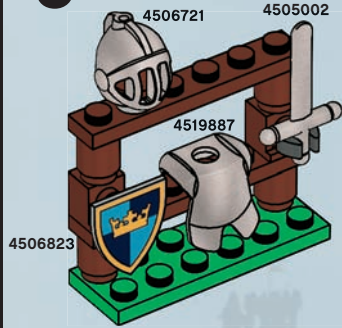

4524465

**WARNING: CHOKING HAZARD.**  
Small parts. Not for children under 3 years.

**1**

**3**

**5**

**2**

**4**

**AVERTISSEMENT : RISQUE D'ÉTOUFFEMENT.**  
Contient des petites pièces. Ne convient pas aux enfants de moins de 3 ans.

# Castle