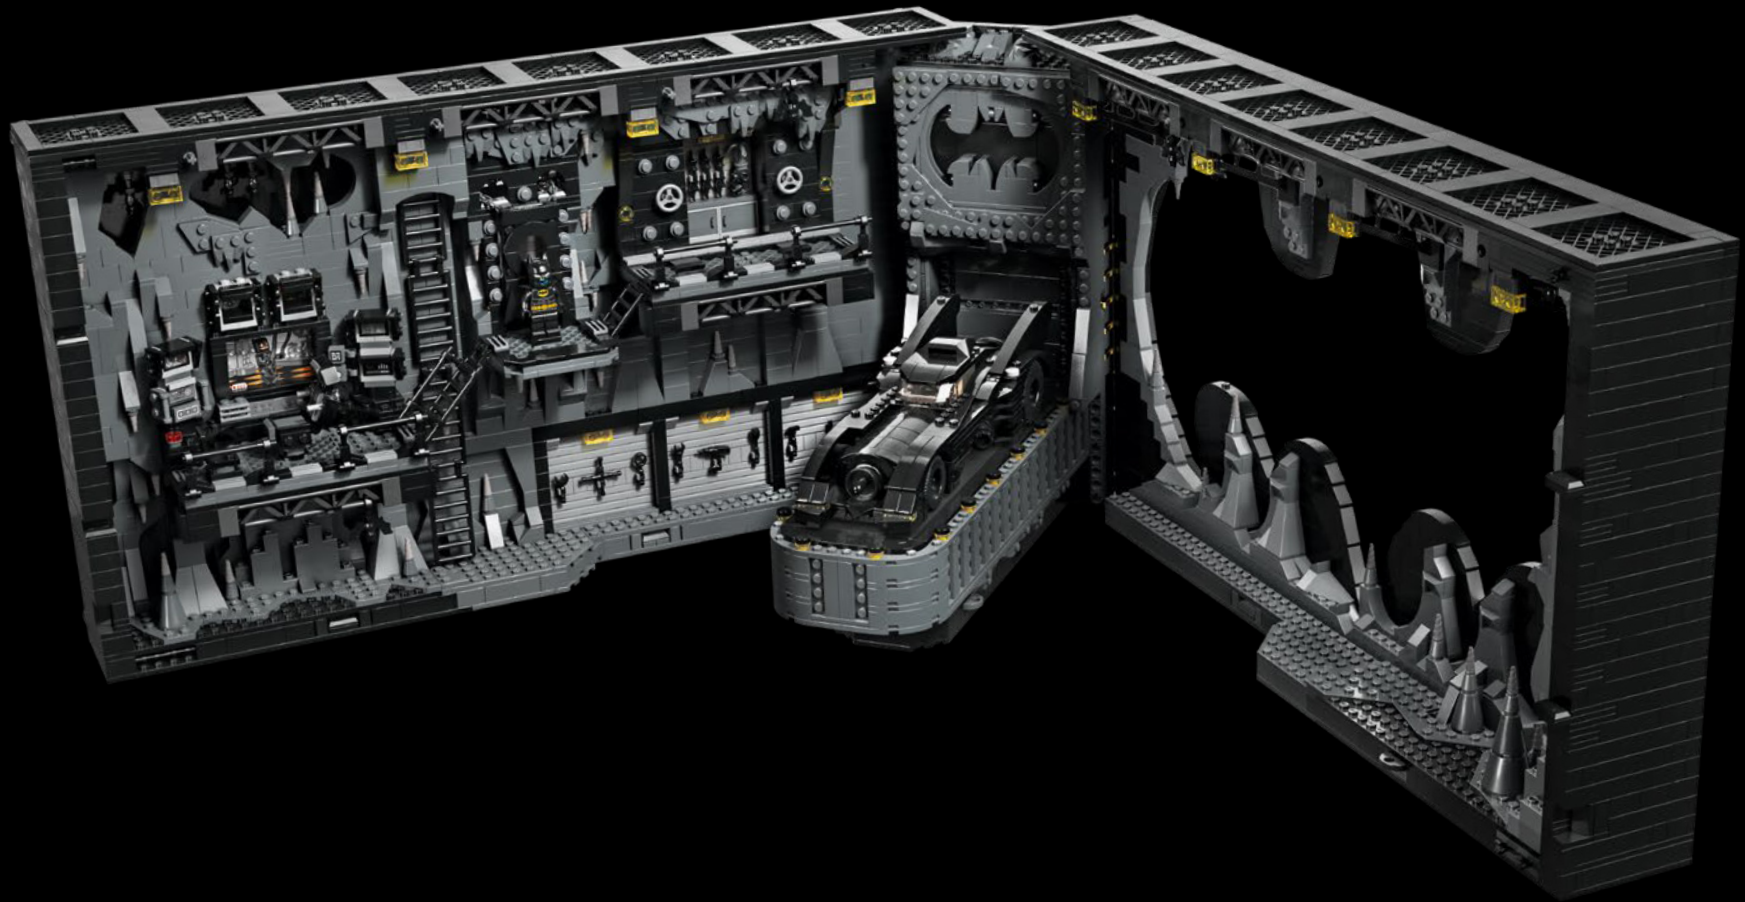

**« EST-CE QUE VOUS DEVEZ ÊTRE LE SEUL
HOMME/ANIMAL DE CETTE VILLE ? »**

- Alfred Pennyworth™

LES SECRETS DE LA BATCAVE™

L'élégante boîte de l'ombre, qui évoque à la fois un cadre photo traditionnel et un présentoir, vous permet d'exposer vos souvenirs les plus précieux avec créativité. Placez-y vos objets collector pour signer une œuvre d'art unique : ils seront sublimes par l'effet de profondeur du modèle et plongés dans l'atmosphère particulière du film. Il semblait tout naturel que la première boîte de l'ombre LEGO® recrée l'ambiance et dévoile les secrets de la Batcave™, le repaire légendaire d'un super-héros qui opère dans l'ombre pour protéger GOTHAM CITY™.

L'INSPIRATION

Bjarke s'est inspiré du format de la boîte de l'ombre et du film *Batman Returns*™ (1992) : « Dans *Batman Returns*, la Batcave™ regorge de fonctions et de détails surprenants. Je me suis dit qu'une boîte de l'ombre pourrait apporter une touche artistique à une reproduction LEGO® de ce lieu emblématique. Jesper a adoré l'idée et a suggéré d'ajouter une découpe du logo de Batman™ sur le couvercle. Nous avons convenu que la Batmobile™ devait être une pièce maîtresse de la Batcave ; j'ai donc fait en sorte que la découpe du logo de Batman puisse intégrer une Batmobile à l'échelle des minifigures. C'est cela qui a déterminé la taille du modèle. J'ai ensuite construit le premier prototype, avec une plateforme pour la Batmobile, des postes de travail avec des ordinateurs, le coffre-fort renfermant le Batsuit, l'armoire à gadgets, etc. »

ENFILEZ VOTRE CAPE ET VOTRE MASQUE ET PRÉPAREZ-VOUS À CONSTRUIRE

« C'est la Batcave™ comme vous ne l'avez jamais vue auparavant, dans un format boîte de l'ombre LEGO® unique en son genre. Nous espérons que vous prendrez autant de plaisir que nous à explorer tous ses détails et à découvrir toutes les techniques de construction à l'œuvre. Toute l'équipe vous souhaite de bien vous amuser en construisant ! »