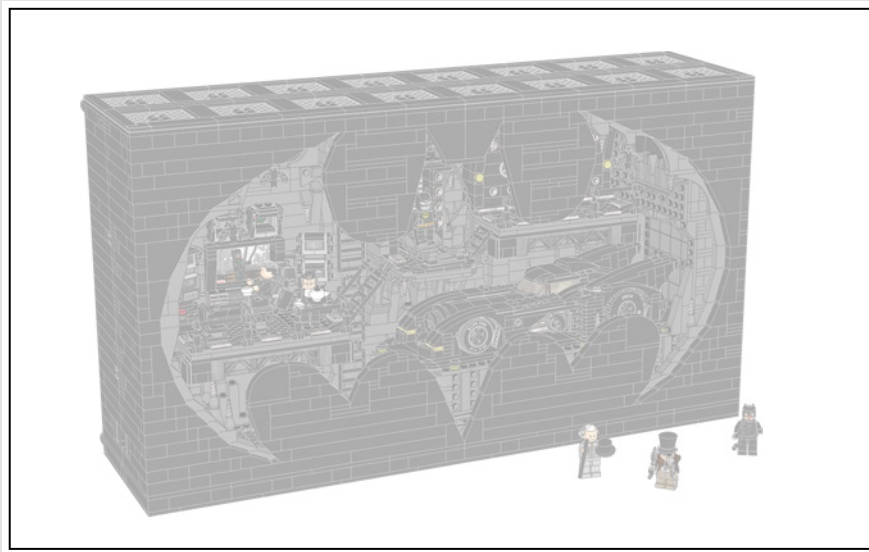

101

LA BATMOBILE™

La Batcave™ est indissociable de la Batmobile™. Faites tourner le levier du côté passager pour faire apparaître les canons cachés et tirez, ouvrez le cockpit pour y placer la minifigurine de Batman™ (avec la cape souple), fixez l'élément flamme et regardez-le tourner tout en conduisant la voiture..