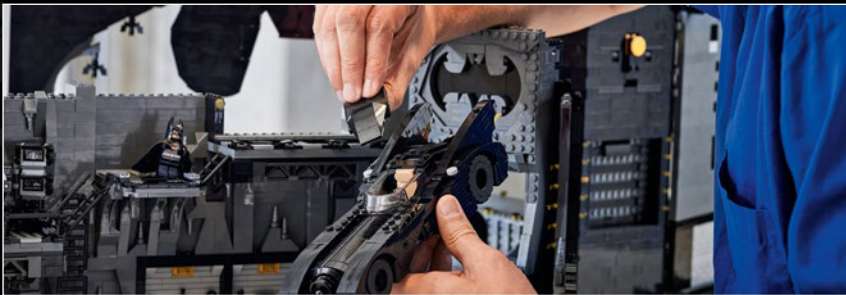

UNE FOULE DE DÉTAILS

- 5 des 7 minifigurines incluses dans le set (Bruce Wayne™, Alfred Pennyworth™, Catwoman™, Le Pingouin et Max Shreck™) sont des nouveautés et des exclusivités de ce set.
- La cape et le masque des deux minifigurines de Batman™ sont différents. L'une porte une cape souple qui lui permet de rentrer dans la Batmobile™ et le coffre-fort, tandis que l'autre possède une cape rigide, idéale pour exposer la minifigurine sur les plateformes.
- Faites tourner les boutons jaunes à l'arrière de votre modèle pour activer les fonctions des plateformes et des postes de travail.
- Rangez l'élément flamme de la Batmobile™ dans la cachette secrète.
- Allumez la lumière à l'intérieur du coffre-fort pour mettre en valeur le Batsuit.
- Montez l'escalier menant au Manoir Wayne.
- Trouvez tous les outils nécessaires pour réparer la Batmobile™ lorsqu'elle est cabossée ou abîmée, le Batsuit ou les gadgets lors des affrontements contre les méchants.
- Abaissez le pont-levis pour entrer dans le coffre-fort qui renferme le Batsuit.