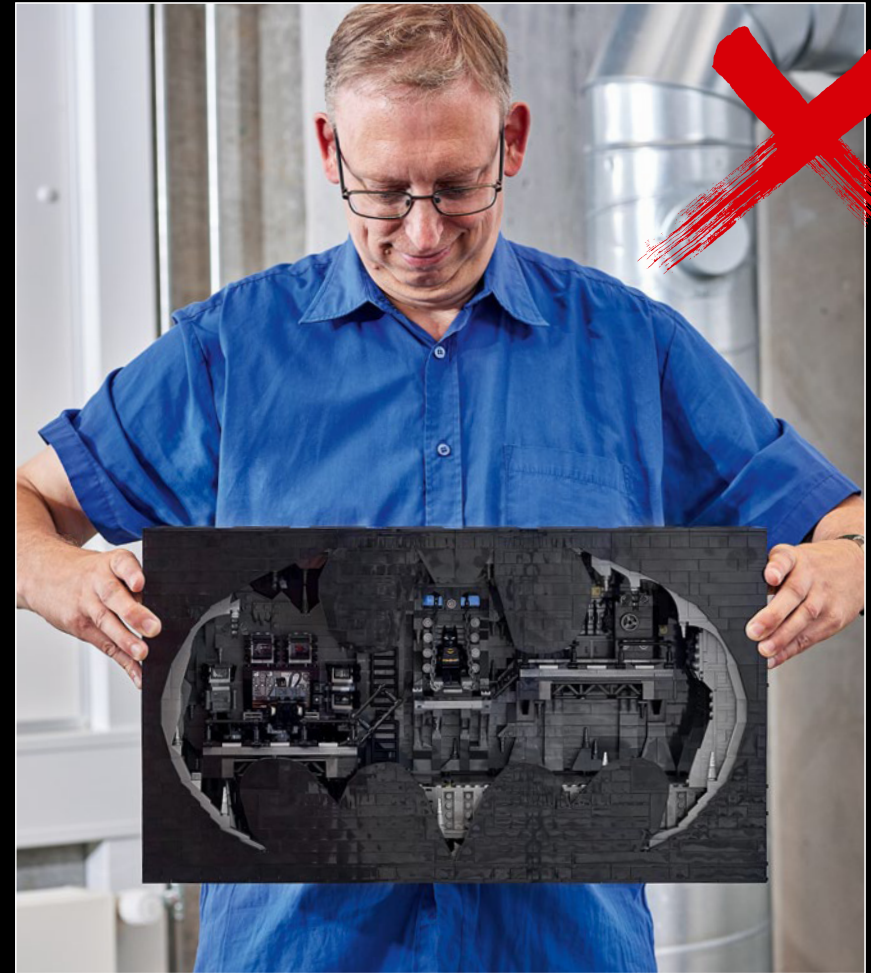

FONCTIONS ET PERSONNAGES PERFECTIONNÉS

Pendant les dernières étapes du développement, le Senior Model Designer Adam Grabowski a rejoint l'équipe pour optimiser le modèle et améliorer le design de la Batmobile™, l'objectif étant qu'elle s'intègre dans l'entrée principale. Christian Barnkob, Senior Model Coach, et Connie Bork, Building Instruction Specialist, sont ensuite intervenus pour travailler sur l'expérience de construction globale. Le Design Master Adam Corbally et le Senior Graphic Designer Ashwin Visser ont, quant à eux, travaillé en collaboration pour créer des minifigurines LEGO® fidèles aux personnages principaux du film.

UNE FOULE DE DÉTAILS

- 5 des 7 minifigurines incluses dans le set (Bruce Wayne™, Alfred Pennyworth™, Catwoman™, Le Pingouin et Max Shreck™) sont des nouveautés et des exclusivités de ce set.
- La cape et le masque des deux minifigurines de Batman™ sont différents. L'une porte une cape souple qui lui permet de rentrer dans la Batmobile™ et le coffre-fort, tandis que l'autre possède une cape rigide, idéale pour exposer la minifigurine sur les plateformes.
- Faites tourner les boutons jaunes à l'arrière de votre modèle pour activer les fonctions des plateformes et des postes de travail.
- Rangez l'élément flamme de la Batmobile™ dans la cachette secrète.
- Allumez la lumière à l'intérieur du coffre-fort pour mettre en valeur le Batsuit.
- Montez l'escalier menant au Manoir Wayne.
- Trouvez tous les outils nécessaires pour réparer la Batmobile™ lorsqu'elle est cabossée ou abîmée, le Batsuit ou les gadgets lors des affrontements contre les méchants.
- Abaissez le pont-levis pour entrer dans le coffre-fort qui renferme le Batsuit.