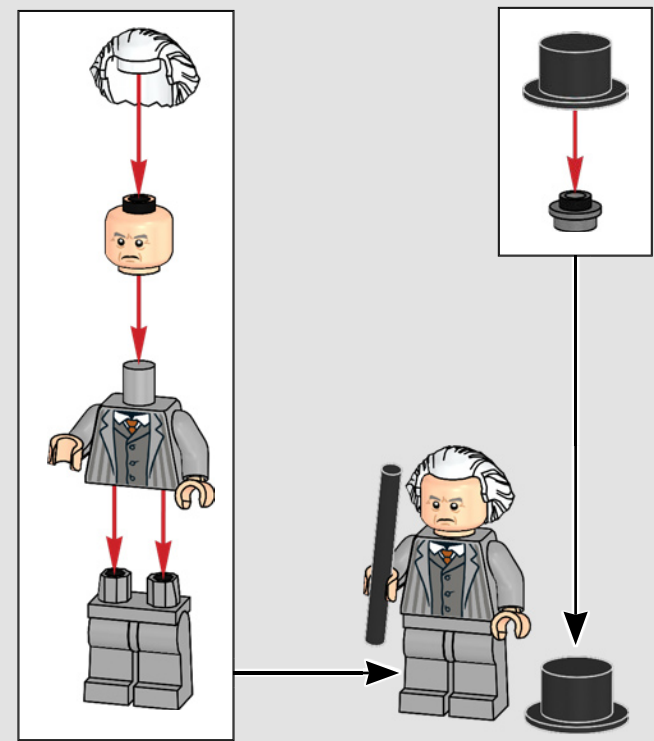

254

255

256

257

258

259

260

261

263

MAX SHRECK™

Max Shreck™ est un impitoyable magnat des affaires, à la morale douteuse, qui est prêt à tout pour arriver à ses fins. Dans sa soif de domination de GOTHAM CITY™, il s'associe à Oswald Cobblepot (Le Pingouin) pour s'engager dans la course à la mairie, se mettant à dos sa timide assistante Selina Kyle.