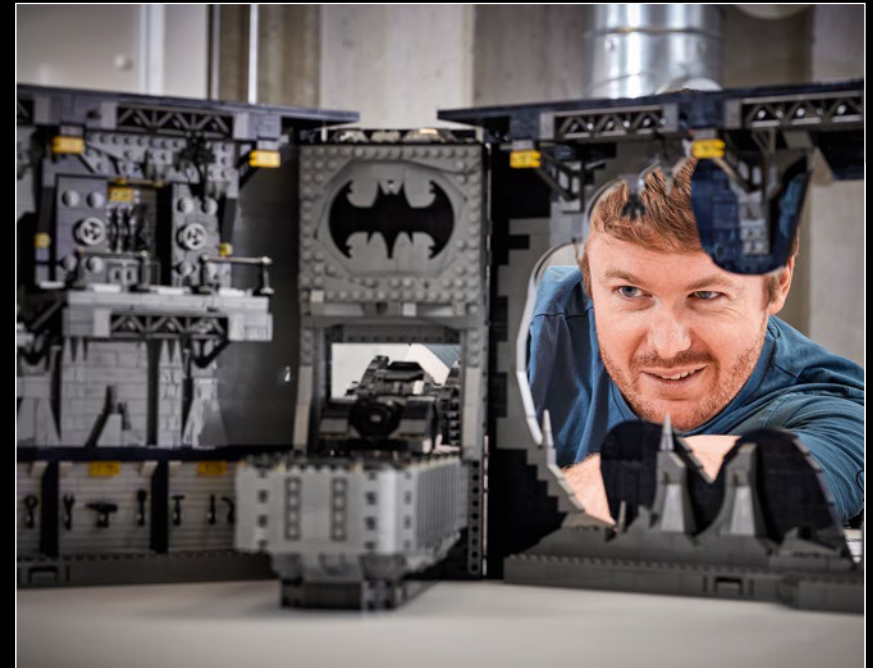

UNE FOULE DE DÉTAILS

- 5 des 7 minifigurines incluses dans le set (Bruce Wayne™, Alfred Pennyworth™, Catwoman™, Le Pingouin et Max Shreck™) sont des nouveautés et des exclusivités de ce set.
- La cape et le masque des deux minifigurines de Batman™ sont différents. L'une porte une cape souple qui lui permet de rentrer dans la Batmobile™ et le coffre-fort, tandis que l'autre possède une cape rigide, idéale pour exposer la minifigurine sur les plateformes.
- Faites tourner les boutons jaunes à l'arrière de votre modèle pour activer les fonctions des plateformes et des postes de travail.
- Rangez l'élément flamme de la Batmobile™ dans la cachette secrète.
- Allumez la lumière à l'intérieur du coffre-fort pour mettre en valeur le Batsuit.
- Montez l'escalier menant au Manoir Wayne.
- Trouvez tous les outils nécessaires pour réparer la Batmobile™ lorsqu'elle est cabossée ou abîmée, le Batsuit ou les gadgets lors des affrontements contre les méchants.
- Abaissez le pont-levis pour entrer dans le coffre-fort qui renferme le Batsuit.