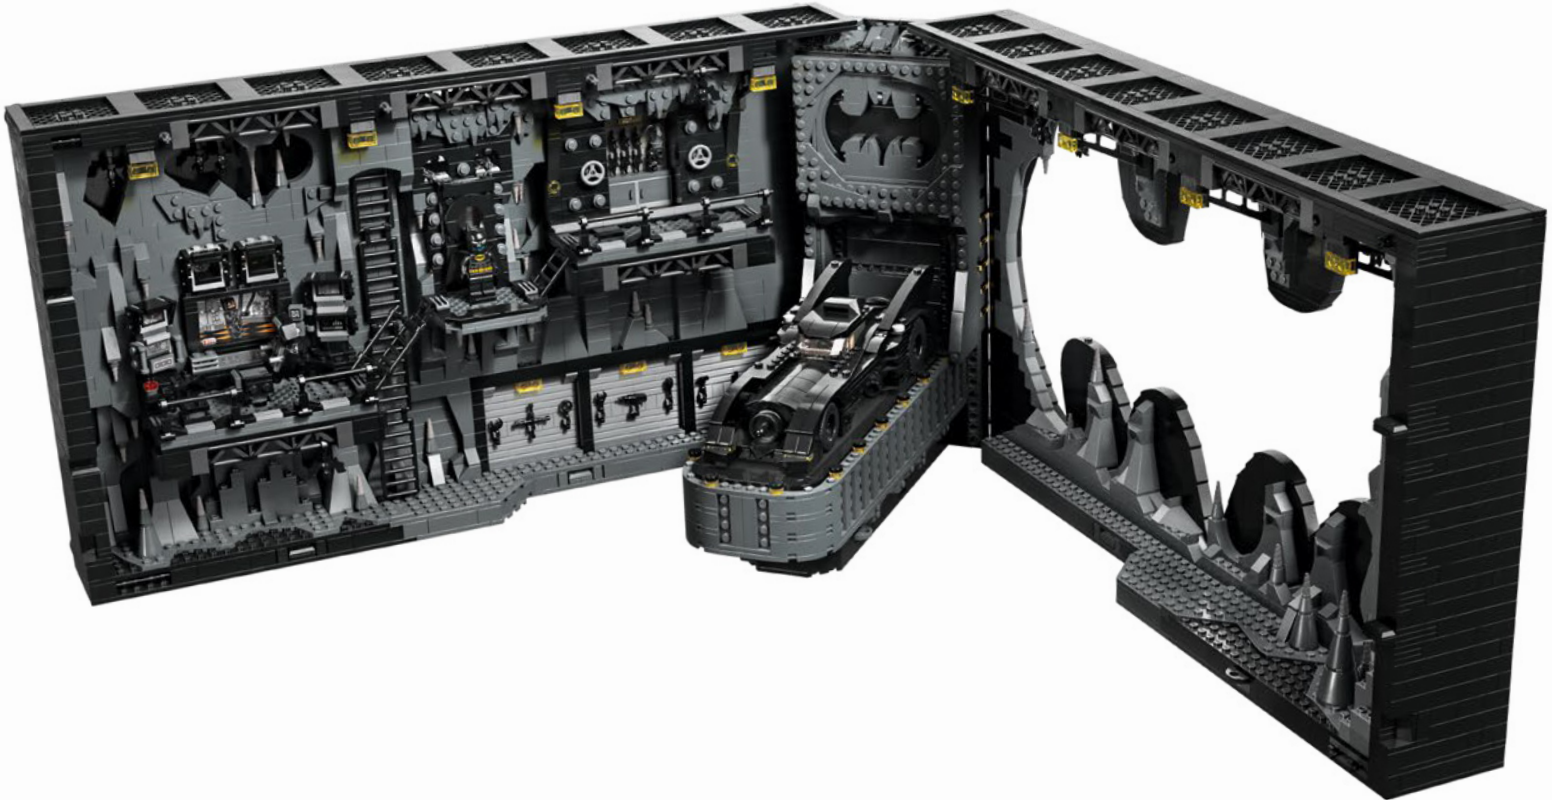

76252

LEGO and the LEGO logo are trademarks of the LEGO Group. ©2023 The LEGO Group.
BATMAN RETURNS and all related characters and elements © & ™ DC and Warner Bros. Entertainment Inc. (s23)