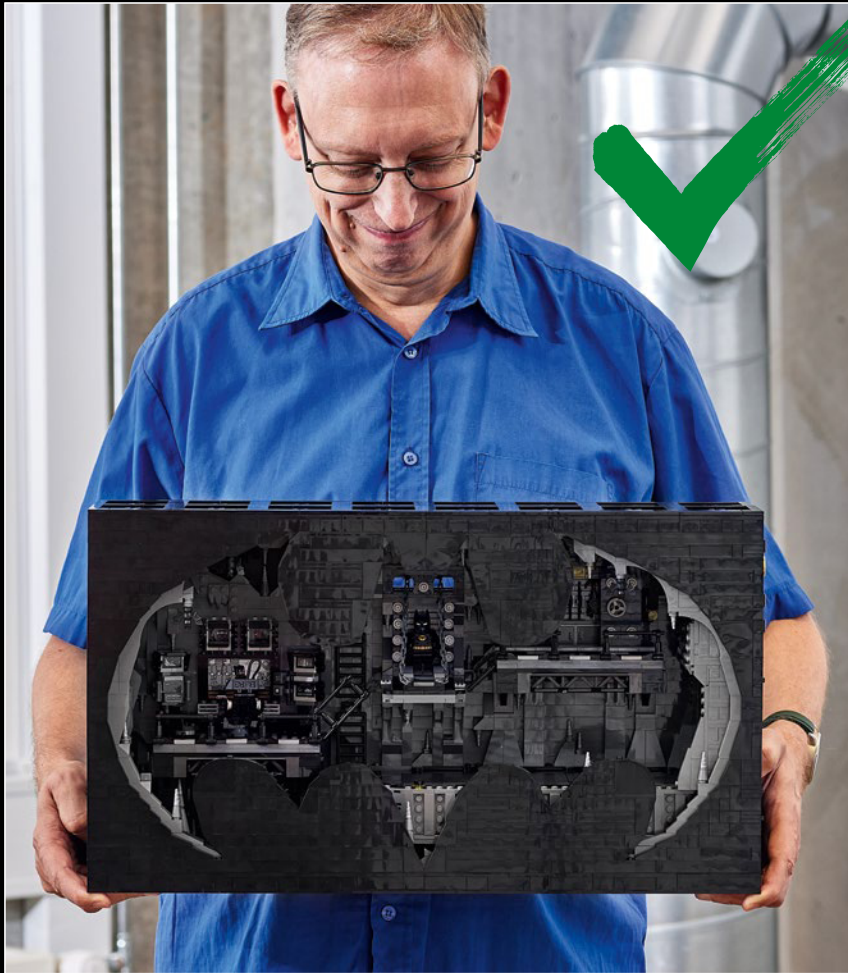

CONSEIL : COMMENT SOULEVER VOTRE MODÈLE

ATTENTION : Votre Batcave™ – boîte de l'ombre LEGO® est conçue pour être soulevée et déplacée **UNIQUEMENT** en position fermée. Assurez-vous de bien fermer votre modèle et de le tenir par les bords inférieurs lorsque vous le soulevez et le déplacez.